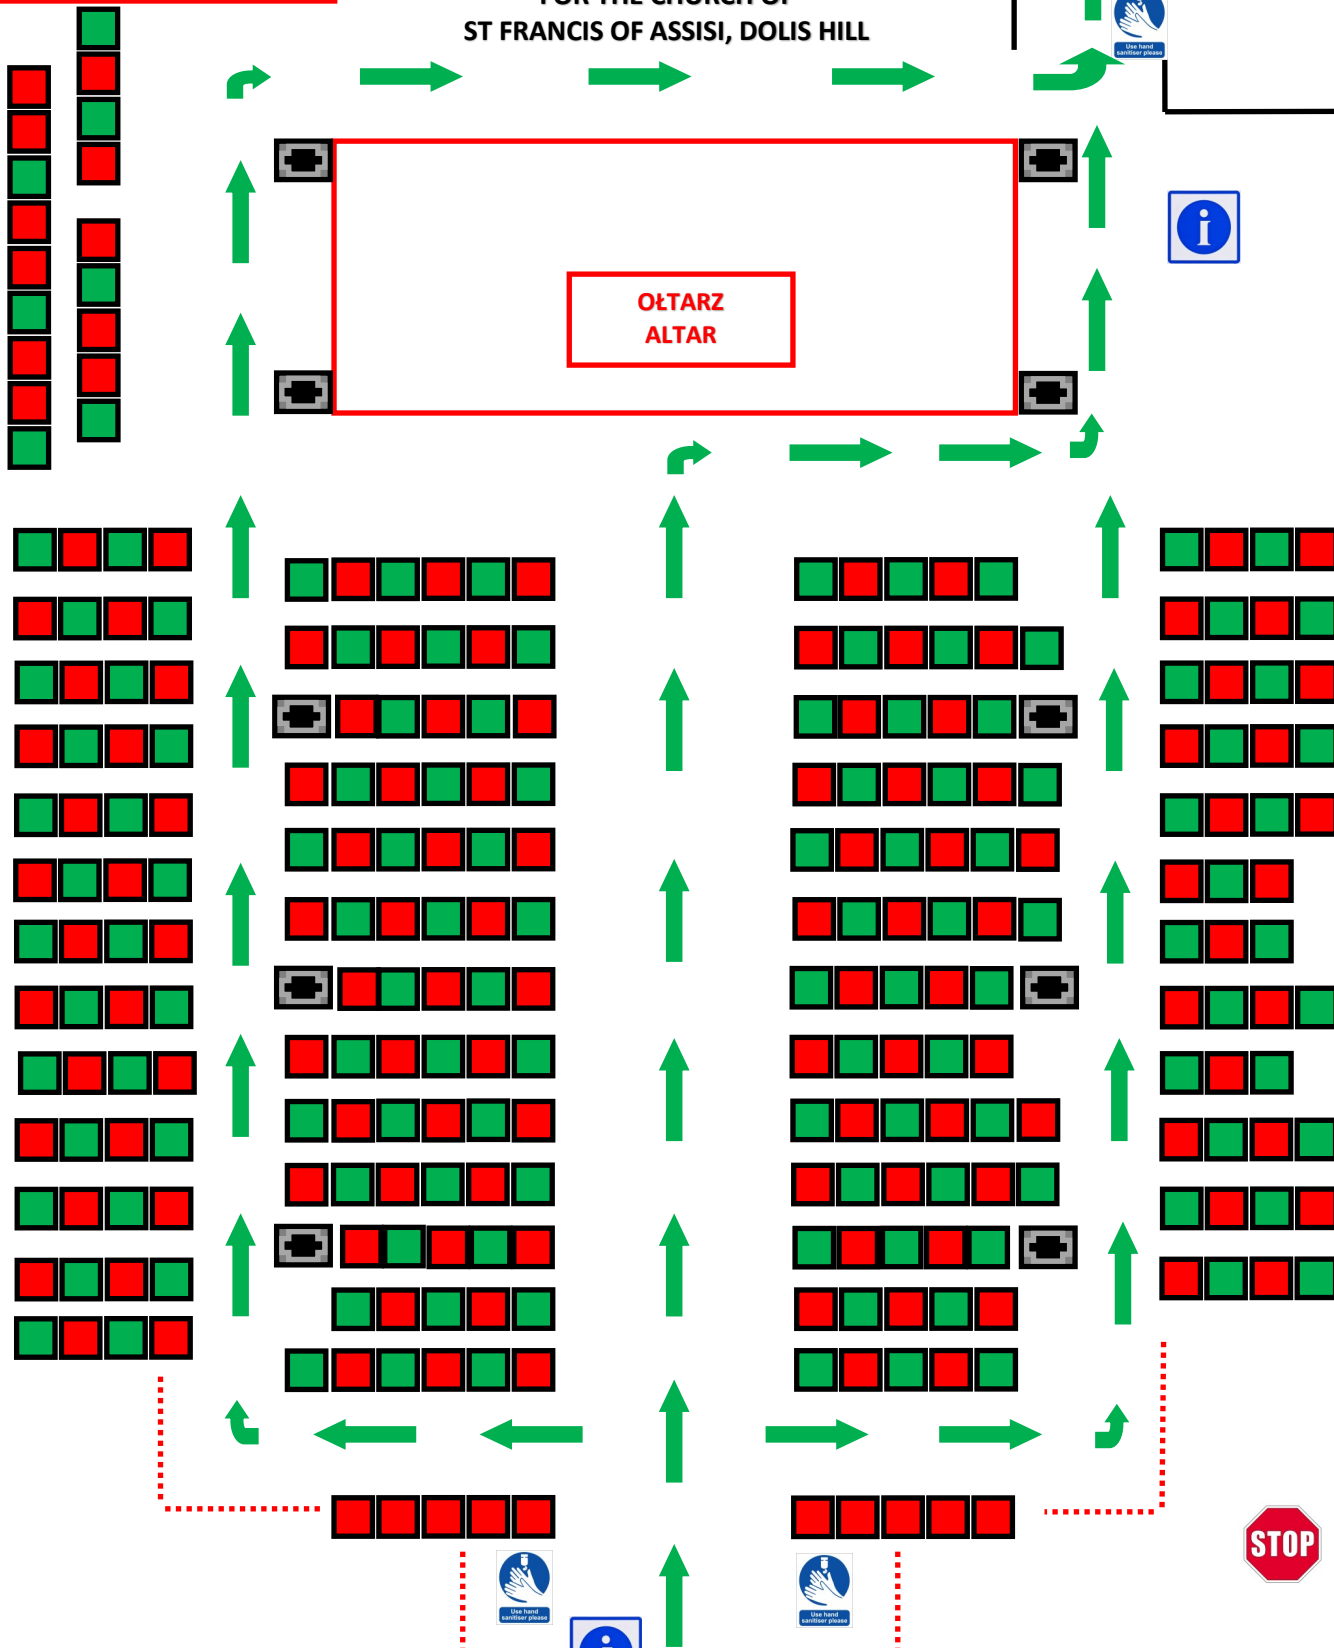

**ZAKRYSTIA  
SACRISTY  
CLOSED**

**CZASOWE OGRANICZENIA I SCHEMAT RUCHU  
JEDNOKIERUNKOWEGO W KOŚCIELE  
PW. ŚW. FRANCISZKA Z ASYŻU, DOLIS HILL  
CURRENT RESTRICTIONS AND ONE WAY SYSTEM  
FOR THE CHURCH OF  
ST FRANCIS OF ASSISI, DOLIS HILL**

**SANITATION  
STATION  
FOR  
STAFF ONLY**

**OŁTARZ  
ALTAR**

**MAKSYMALNA LICZBA OSÓB 128**

**WEJŚCIE  
ENTRANCE**

**CAPACITY OF THE CHURCH 128 PEOPLE**