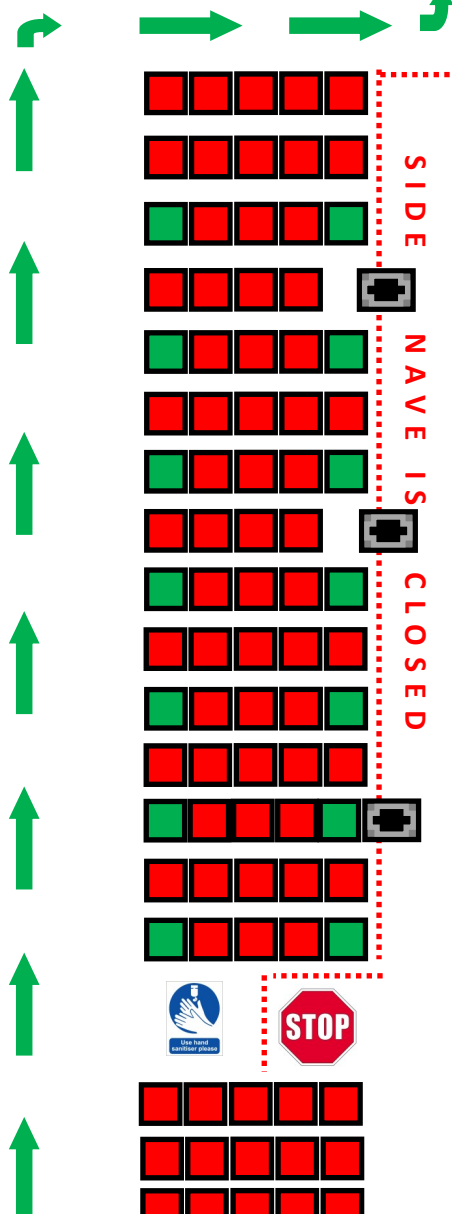

**ZAKRYSTIA  
SACRISTY  
CLOSED**

**CZASOWE OGRANICZENIA I SCHEMAT RUCHU  
JEDNOKIERUNKOWEGO W KOŚCIELE  
PW. ŚW. FRANCISZKA Z ASYŻU, DOLIS HILL  
CURRENT RESTRICTIONS AND ONE WAY SYSTEM  
FOR THE CHURCH OF  
ST FRANCIS OF ASSISI, DOLIS HILL**

**SANITATION  
STATION  
FOR  
STAFF ONLY**

**OŁTARZ  
ALTAR**

**BOCZNA  
NAWA  
WYŁĄCZONA  
Z  
UŻYTKU  
SIDE  
NAVE  
IS  
CLOSED**

**BOCZNA  
NAWA  
WYŁĄCZONA  
Z  
UŻYTKU  
SIDE  
NAVE  
IS  
CLOSED**

**WEJŚCIE  
ENTRANCE**

**CZASOWE OGRANICZENIA I SCHEMAT RUCHU JEDNOKIERUNKOWEGO  
W KAPLICY MATKI BOŻEJ MIŁOSIĘRZDZIA, WILLESDEN GREEN  
CURRENT RESTRICTIONS AND ONE WAY SYSTEM  
FOR OUR LADY OF MERCY CHAPEL, WILLESDEN GREEN**