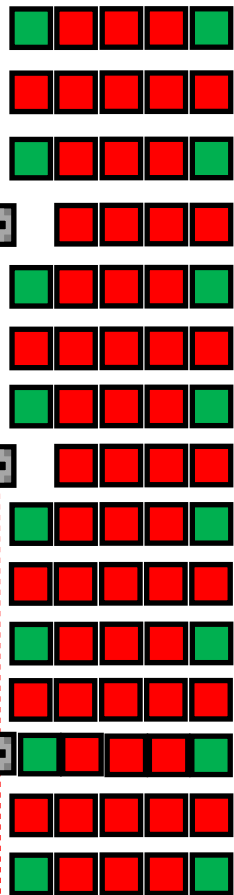

**ZAKRYSTIA  
SACRISTY  
CLOSED**

**CZASOWE OGRANICZENIA I SCHEMAT RUCHU  
JEDNOKIERUNKOWEGO W KOŚCIELE  
PW. ŚW. FRANCISZKA Z ASYŻU, DOLIS HILL  
CURRENT RESTRICTIONS AND ONE WAY SYSTEM  
FOR THE CHURCH OF  
ST FRANCIS OF ASSISI, DOLIS HILL**

**SANITATION  
STATION  
FOR  
STAFF ONLY**

**OŁTARZ  
ALTAR**

**BOCZNA  
NAWA  
WYŁĄCZONA  
Z  
UŻYTKU  
SIDE  
NAVE  
IS  
CLOSED**

**BOCZNA  
NAWA  
WYŁĄCZONA  
Z  
UŻYTKU  
SIDE  
NAVE  
IS  
CLOSED**

**WEJŚCIE  
ENTRANCE**

**CZASOWE OGRANICZENIA I SCHEMAT RUCHU JEDNOKIERUNKOWEGO  
W KAPLICY MATKI BOŻEJ MIŁOSIĘRZDZIA, WILLESDEN GREEN  
CURRENT RESTRICTIONS AND ONE WAY SYSTEM  
FOR OUR LADY OF MERCY CHAPEL, WILLESDEN GREEN**