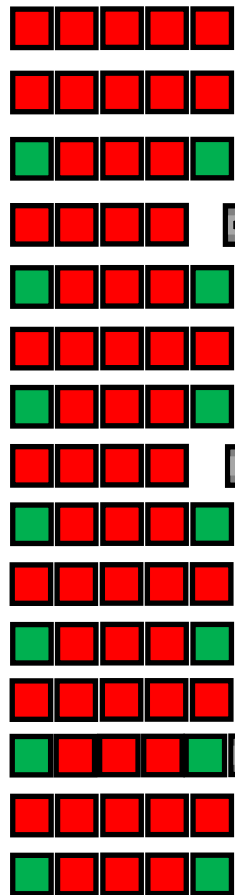

**ZAKRYSTIA  
SACRISTY  
CLOSED**

**CZASOWE OGRANICZENIA I SCHEMAT RUCHU  
JEDNOKIERUNKOWEGO W KOŚCIELE  
PW. ŚW. FRANCISZKA Z ASYŻU, DOLIS HILL  
CURRENT RESTRICTIONS AND ONE WAY SYSTEM  
FOR THE CHURCH OF  
ST FRANCIS OF ASSISI, DOLIS HILL**

**SANITATION  
STATION  
FOR  
STAFF ONLY**

**OŁTARZ  
ALTAR**

**BOCZNA  
NAWA  
WYŁĄCZONA  
Z  
UŻYTKU  
SIDE  
NAVE  
IS  
CLOSED**

**BOCZNA  
NAWA  
WYŁĄCZONA  
Z  
UŻYTKU  
SIDE  
NAVE  
IS  
CLOSED**

**WEJŚCIE  
ENTRANCE**

**CZASOWE OGRANICZENIA I SCHEMAT RUCHU JEDNOKIERUNKOWEGO  
W KAPLICY MATKI BOŻEJ MIŁOSIĘRZDZIA, WILLESDEN GREEN  
CURRENT RESTRICTIONS AND ONE WAY SYSTEM  
FOR OUR LADY OF MERCY CHAPEL, WILLESDEN GREEN**